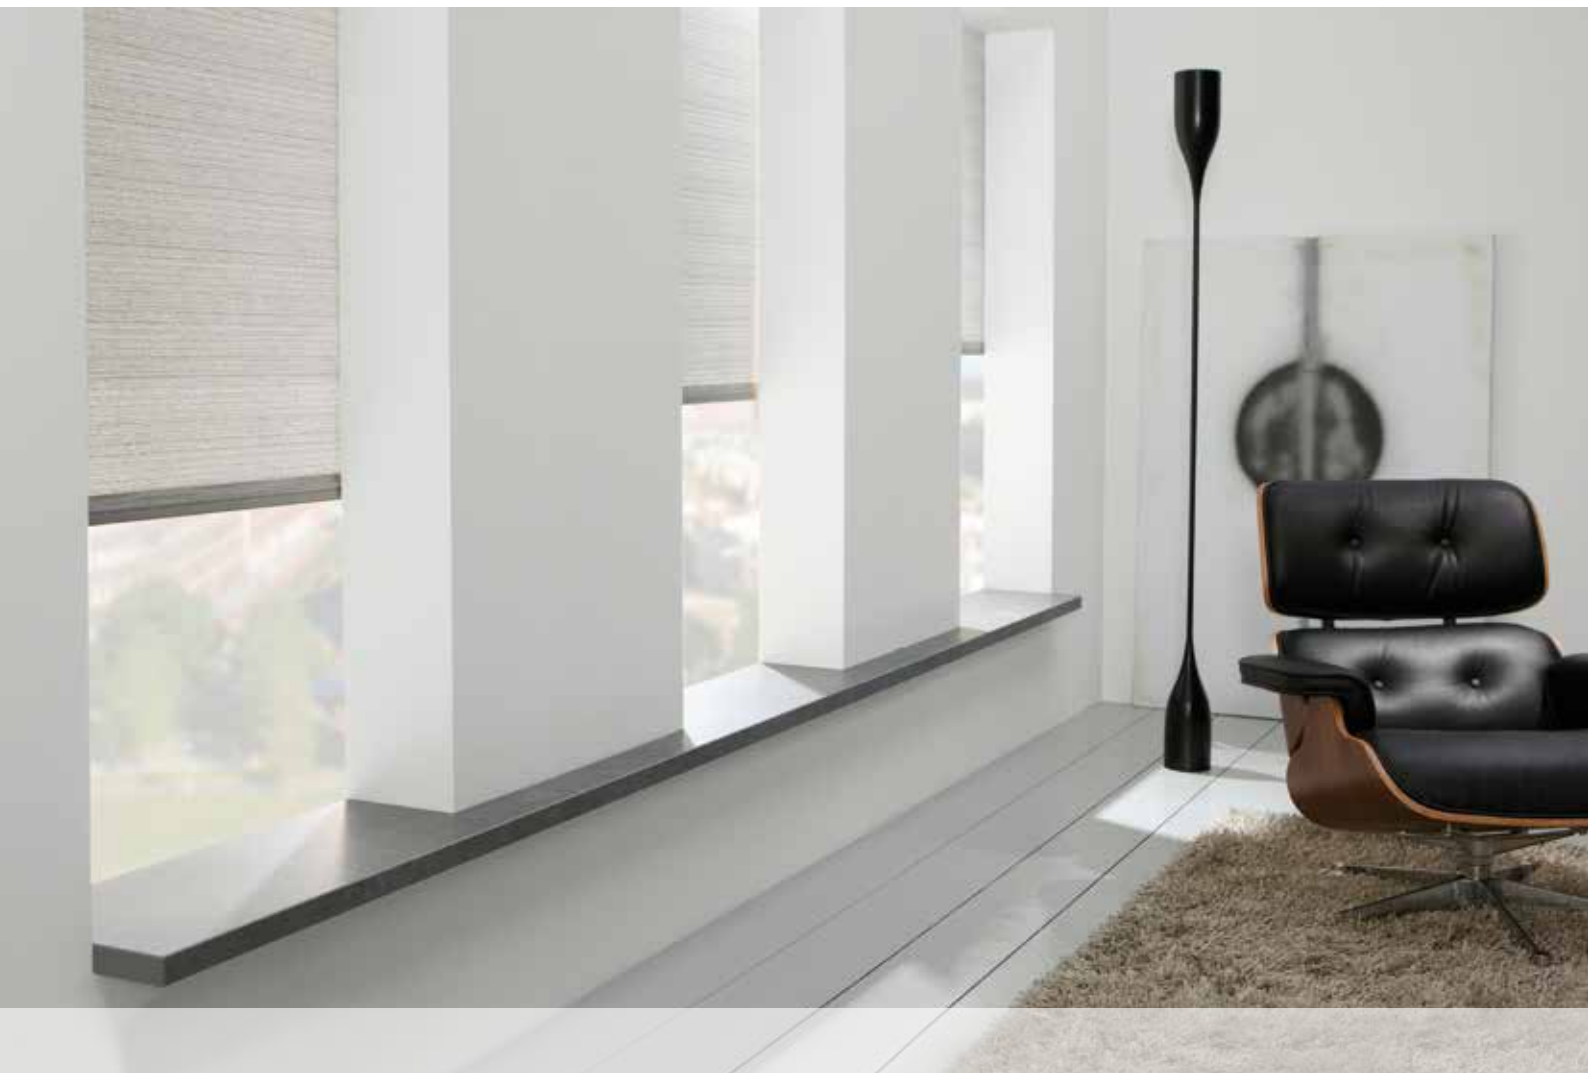

LIGNODUR[®]

vensterbanken

Stone

□ Lignodur Stone vensterbanken

Een perfecte afwerking van uw interieur zit vaak in dingen waar u niet zo snel aan denkt. Vensterbanken zijn vaak 'standaard' uitgevoerd, maar toch een heel essentieel onderdeel van uw wand, woonkamer of raampartij. Met de vensterbanken collectie van Lignodur Stone kunt u daar verandering in brengen en uw interieur net dat beetje meer exclusiviteit geven. De finesse zit hem in het detail!

Lignodur Stone vensterbanken met de facet geslepen rand in combinatie met realistische steen- en unikleuren zorgen voor een exclusieve uitstraling. Het grote voordeel is dat ze zijn uitgevoerd in hoogwaardig kunststof met een kras- en slijtvaste toplaag, hierdoor zijn ze bijna onvoelbaar voor beschadigingen. Ook kan Lignodur Stone op 6 meter lengte worden gemonteerd, waardoor naden zoals bij natuursteen tot het verleden behoren.