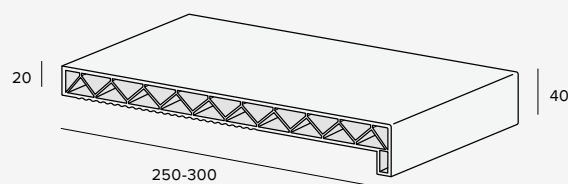

Vensterbank

Bestelnr. Breedte

7281	250 mm
7282	300 mm

Verpakking 1x 200, 300, 400, 600cm