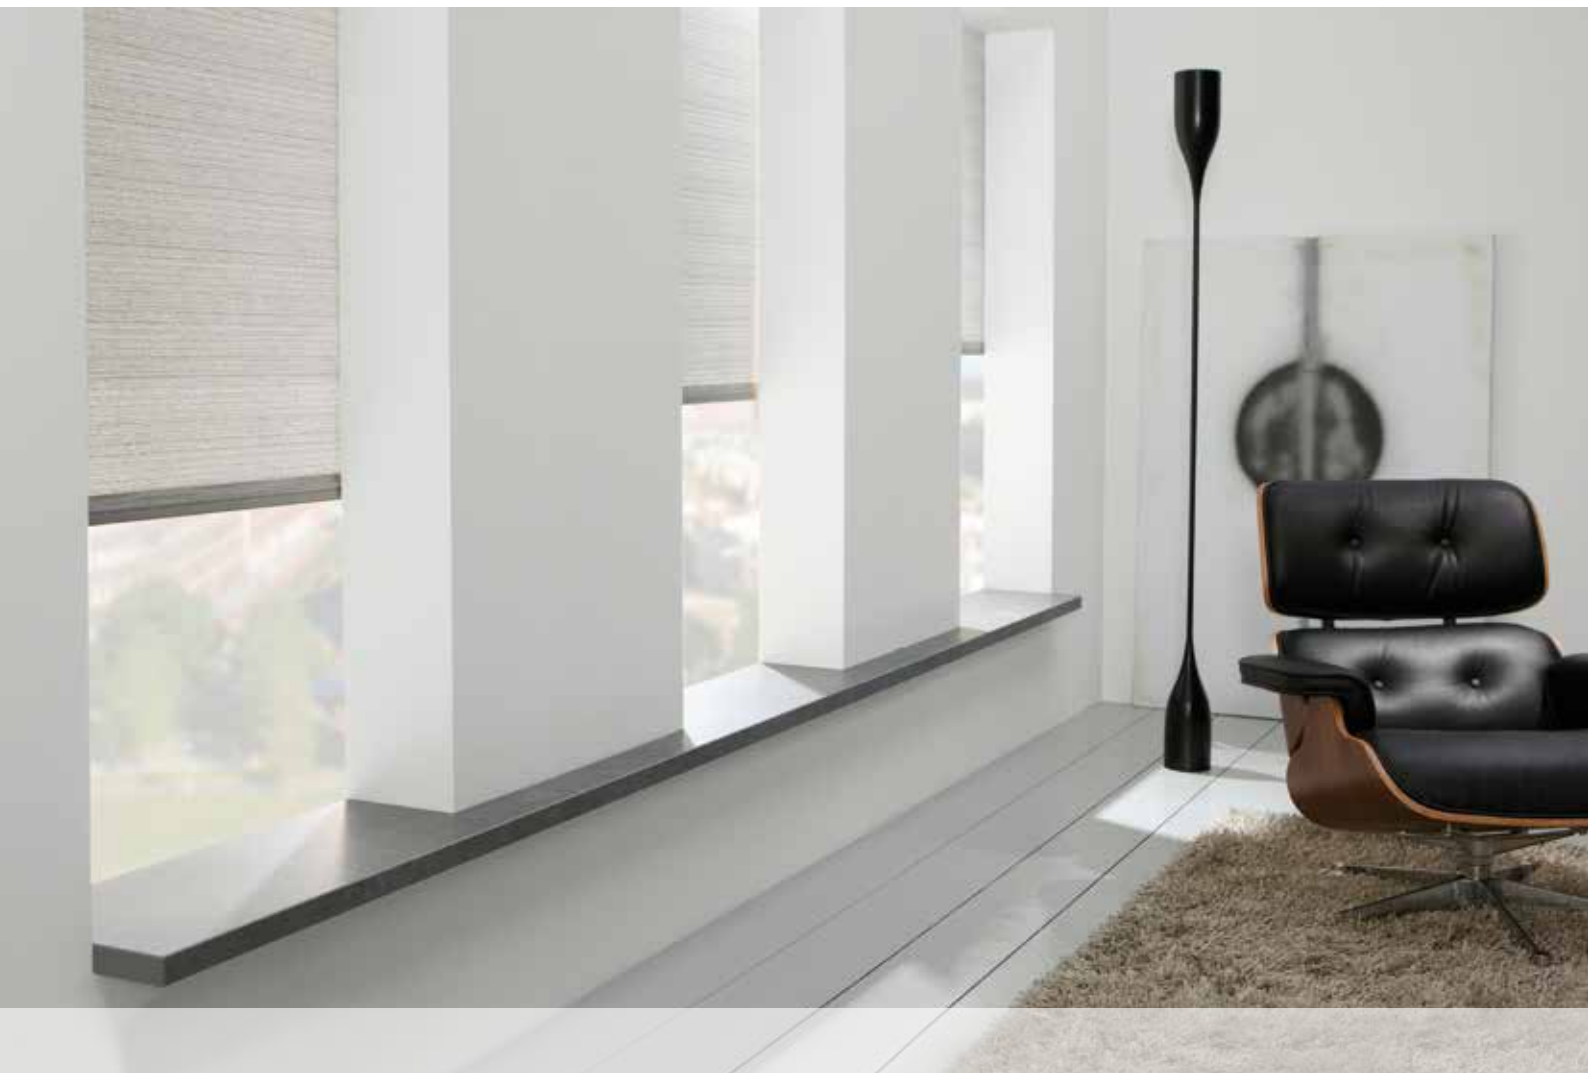

LIGNODUR[®]

vensterbanken

Stone

□ Lignodur Stone vensterbanken

Een perfecte afwerking van uw interieur zit vaak in dingen waar u niet zo snel aan denkt. Vensterbanken zijn vaak 'standaard' uitgevoerd, maar toch een heel essentieel onderdeel van uw wand, woonkamer of raampartij. Met de vensterbanken collectie van Lignodur Stone kunt u daar verandering in brengen en uw interieur net dat beetje meer exclusiviteit geven. De finesse zit hem in het detail!

Lignodur Stone vensterbanken met de facet geslepen rand in combinatie met realistische steen- en unikleuren zorgen voor een exclusieve uitstraling. Het grote voordeel is dat ze zijn uitgevoerd in hoogwaardig kunststof met een kras- en slijtvaste toplaag, hierdoor zijn ze bijna ongevoelig voor beschadigingen. Ook kan Lignodur Stone op 6 meter lengte worden gemonteerd, waardoor naden zoals bij natuursteen tot het verleden behoren.