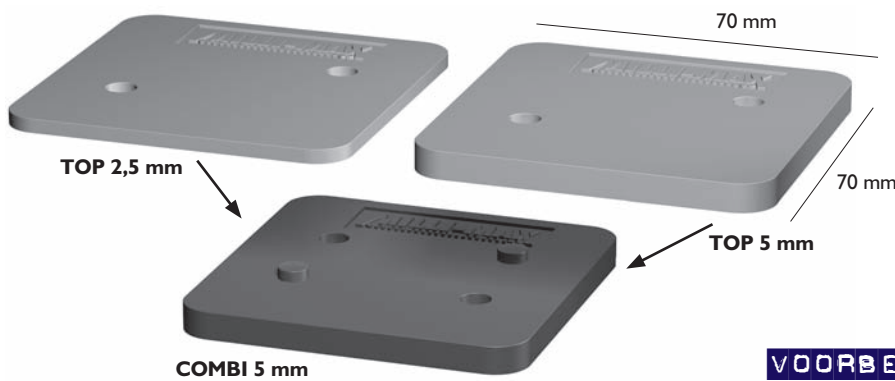

MILLI-MAX®

COMBI STELPLATEN

VOOR HET STELLEN VAN PREFAB BOUWELEMENTEN

- ✓ Drukvastheid 10 ton
- ✓ Stapelbaar
- ✓ Verschuiven niet onderling
- ✓ Vlot verwerkbaar door slechts 3 typen
- ✓ Minder typen op voorraad
- ✓ Verpakt in handige box

Zelf Combi stelplaten stapelen!

Met stappen van 2,5 mm of 5 mm elke gewenste hoogte!

MET 3 TYPEN ZELF UW DIKTE BEPALEN

KLIK IS VAST

VOORBEELD:

$$5+5+5+5+5+2,5=27,5 \text{ mm}$$

"Milli-Max®" Combi stelplaten

EAN-code	Bestelnr.	Omschrijving	Kleur	Verpakking
8712058066939	0709	Startset Combi stelplaten	grijs grijs zwart	1 x 0710 1 x 0712 startset 1 x 0711
8712058064317	0710	Top 2,5 mm	grijs	1 x 200
8712058064331	0712	Top 5 mm	grijs	1 x 125
8712058064324	0711	Combi 5 mm	zwart	1 x 200