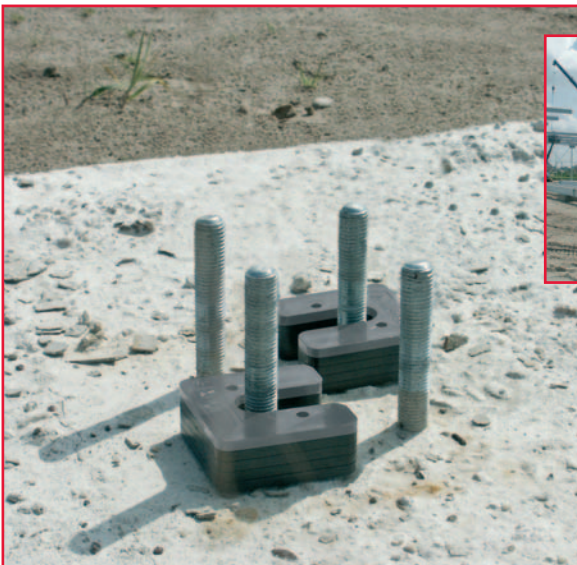

Verkrijgbaar bij: