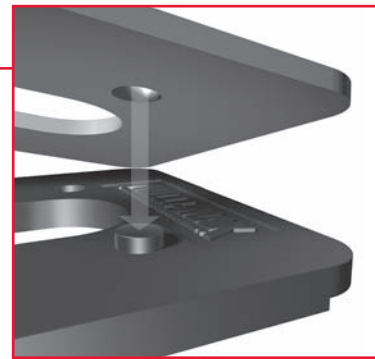

KLIK IS VAST