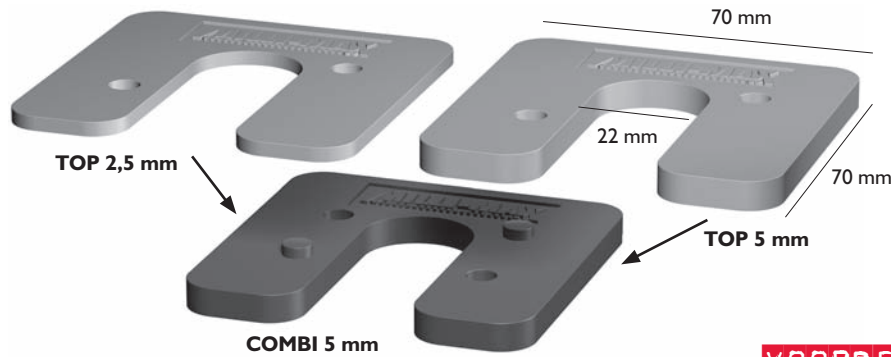

Zelf Combi stelplaten stapelen!

Met stappen van 2,5 mm of 5 mm elke gewenste hoogte!

MET 3 TYPEN ZELF UW DIKTE BEPALEN