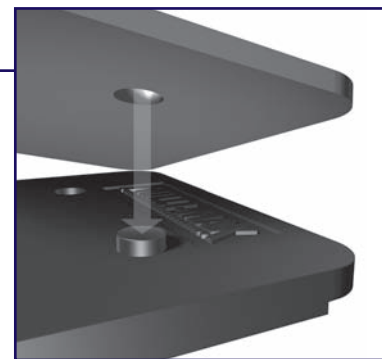

MILLI-MAX®

COMBI STELPLATEN

VOOR HET STELLEN VAN PREFAB BOUWELEMENTEN

- ✓ Drukvastheid 10 ton
- ✓ Stapelbaar
- ✓ Verschuiven niet onderling
- ✓ Vlot verwerkbaar door slechts 3 typen
- ✓ Minder typen op voorraad
- ✓ Verpakt in handige box

Zelf Combi stelplaten stapelen!

Met stappen van 2,5 mm of 5 mm elke gewenste hoogte!

MET 3 TYPEN ZELF UW DIKTE BEPALEN

KLIK IS VAST

VOORBEELD:

$$5+5+5+5+5+2,5=27,5 \text{ mm}$$

"Milli-Max®" Combi stelplaten