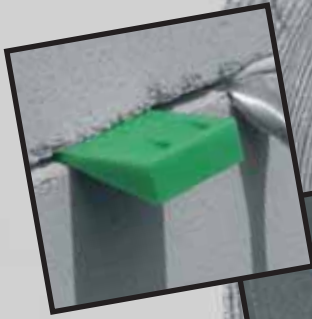

## wiggen

4000 kg drukbelasting • uitstekende grip • goed spijkerbaar • vormvast • slagvast • tijdbesparend

## wiggen voor lijmelementen

makkelijk verwerkbaar • unieke waterdichte verpakking voor op de bouwplaats • doos met hergebruikwaarde

## uitvulplaatjes

met het slimme steeltje • voor uitvullen regelwerk • voor alle stelwerk • handige staafverpakking • diverse dikten

## WIGGEN VOOR LIJMELEMENTEN

Op de bouwplaats altijd bij de hand in gratis handige transparante kunststof doos (met hergebruikwaarde).

Doos à 350 wiggen.

Verkrijgbaar in de afmeting:

40 x 23 x 8 mm.