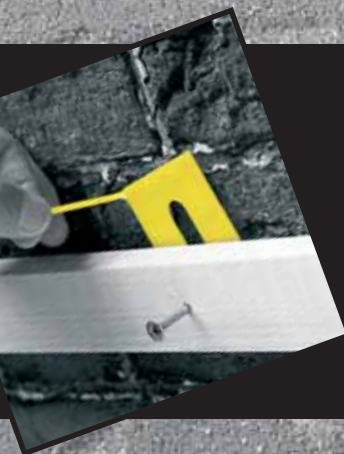

## wiggen

4000 kg drukbelasting • uitstekende grip • goed spijkerbaar • vormvast • slagvast • tijdbesparend

## WIGGEN

Wiggen... daar stel je mee! In drie verschillende uitvoeringen verkrijgbaar. Toe te passen in o.a. wanden, vloeren, balken, kozijnen, stempels en bekistingen.

Verkrijgbaar in de afmetingen:

75 x 30 x 10 mm, 100 x 45 x 18 mm en 150 x 45 x 25 mm.

## WIGGEN VOOR LIJMELEMENTEN

Op de bouwplaats altijd bij de hand in gratis handige transparante kunststof doos (met hergebruikwaarde).

Doos à 350 wiggen.

Verkrijgbaar in de afmeting:

40 x 23 x 8 mm.

## UITVULPLAATJES

Voor het snel en nauwkeurig uitvullen van o.a. regelwerk en het stellen van kozijnen. Het uitvulplaatje met het slimme steeltje.

Verkrijgbaar in:

1 mm, 2 mm, 3 mm, 4 mm, 5 mm, 7 mm en 10 mm.