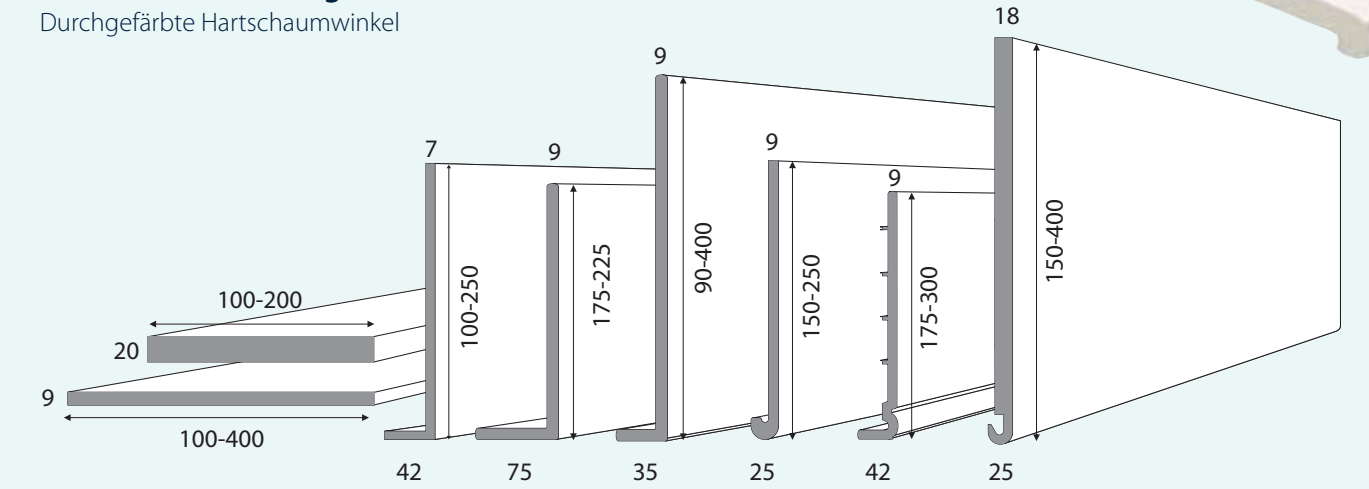

Dachrandverkleidung Durchgefärbte Hartschaumwinkel