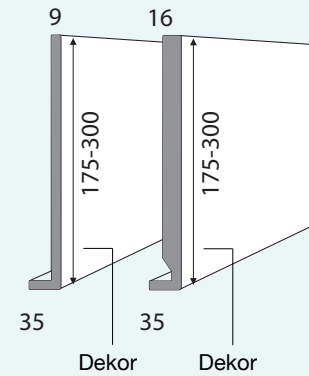

Dachrandverkleidung Folierte Hartschaumwinkel