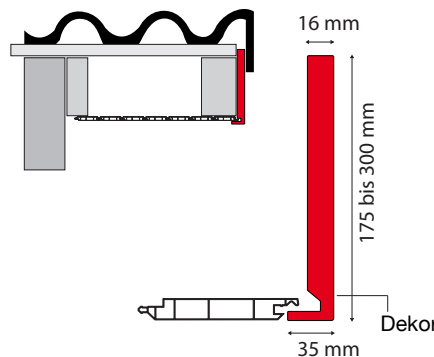

### Rechtwinkelig 16 mm

Dekor  
175-300 mm Schenkel  
Winkelfuß 35 mm  
Wandstärke 16 mm