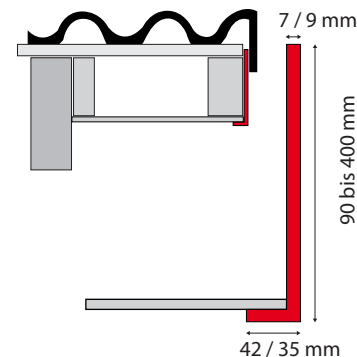

### Rechtwinkelig 16 mm

Dekor  
175-300 mm Schenkel  
Winkelfuß 35 mm  
Wandstärke 16 mm

### Rechtwinkelig 7/9 mm

Verkehrsweiß, Dekor und Crème  
90-400 mm Schenkel  
Winkelfuß 35 oder 42 mm  
Wandstärke 9 oder 7 mm