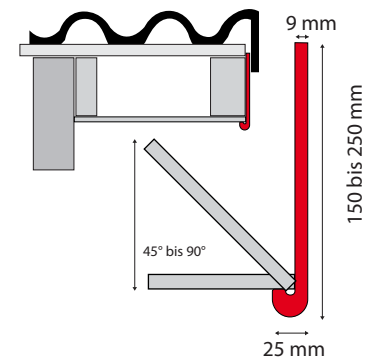

Abgerundet 9 mm

Verkehrsweiß und Crème
150-250 mm Schenkel
Winkelfuß 25 mm
Wandstärke 9 mm