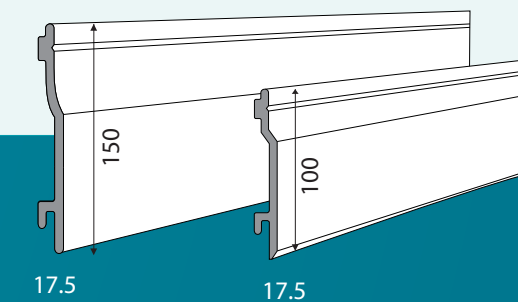

Fassadenverkleidung Durchgefärbt